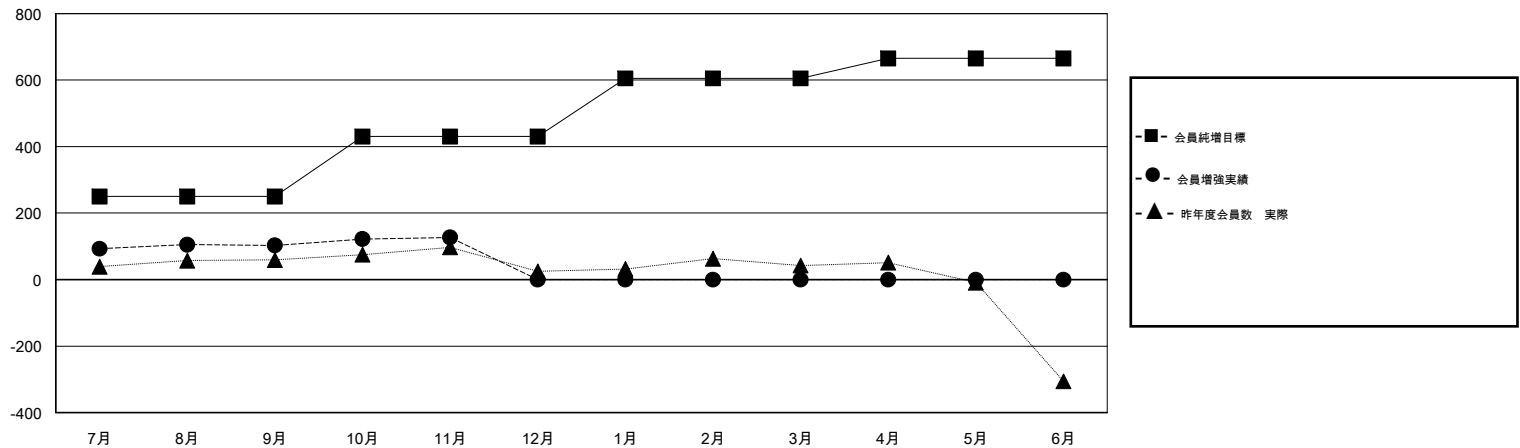

MONTHLY MEMBERSHIP PROGRESS REPORT

District 335 B

Results as of: 11/30/2017

GMT: MASAYOSHI MARUYAMA, YASUHISA NAKAMURA

地域 JAPAN

GMT会則地域

クラブ				名			
結果: 2017-2018				結果: 2017-2018			
四半期	新クラブ目標	新クラブ	解散クラブ	四半期	会員純増目標	会員増強実績	退会者(転籍を含む) 実際
7月/8月/9月	0	0	0	7月/8月/9月	250	176	63
10月/11月/12月	0	0	0	10月/11月/12月	180	60	36
1月/2月/3月	1	0	0	1月/2月/3月	175	0	0
4月/5月/6月	0	0	0	4月/5月/6月	60	0	0

新クラブ目標及び実績累計

会員目標及び実績累計

解散クラブ: 0	99 CLUBS OF 165 一名以上の新会員を登録	男女別
退会者	会員累計データを見るには、ここをクリック ク	男性 4,748 (73.11%)
物故会員 20		女性 1,746 (26.89%)
クラブ解散 0		女性%年度目標: 30%
その他 79		世帯主/家族会員合計 2,742
合計 99		国際会費半額の家族会員 1,477